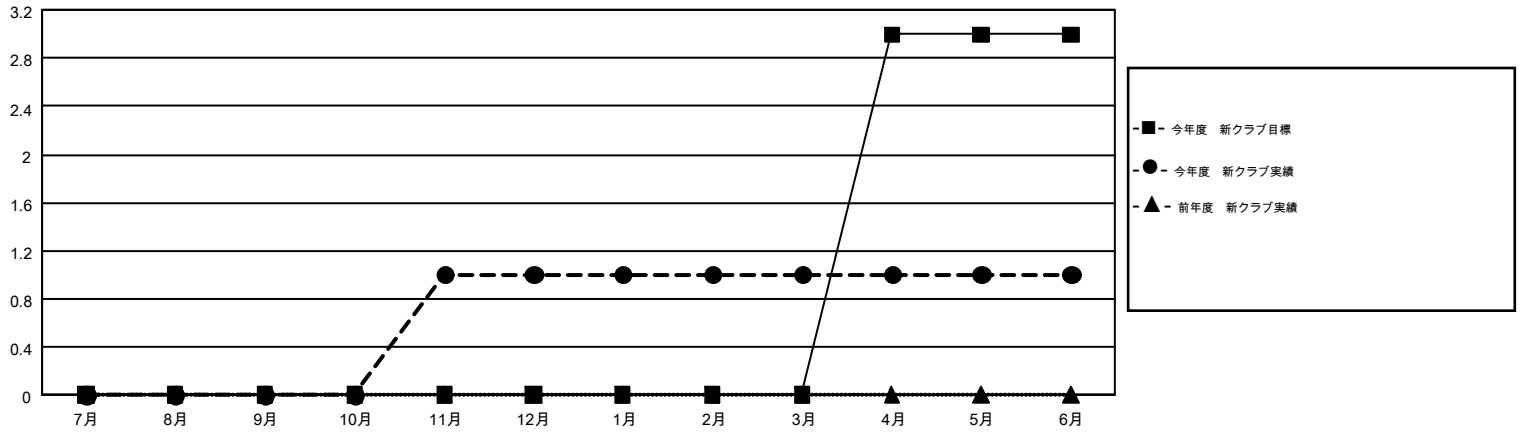

GMT MONTHLY MEMBERSHIP PROGRESS REPORT

Results as of: 6/30/2018

Multiple District 331

LOCATION: JAPAN

GMT: MASAYOSHI MARUYAMA, YASUHISA NAKAMURA

GMT会則地域 5

クラブ				名			
結果: 2017-2018				結果: 2017-2018			
四半期	新クラブ目標	新クラブ	解散クラブ	四半期	会員純増目標	会員増強実績	退会者(転籍を含む)実際
7月/8月/9月	0	0	1	7月/8月/9月	120	185	99
10月/11月/12月	0	1	0	10月/11月/12月	70	114	90
1月/2月/3月	0	0	1	1月/2月/3月	65	122	140
4月/5月/6月	3	0	1	4月/5月/6月	65	135	314

新クラブ目標及び実績累計

会員目標及び実績累計

解散クラブ: 3	166 CLUBS OF 207 一名以上の新会員を登録	男女別 男性 5,732 (80.51%) 女性 1,388 (19.49%)
退会者 物故会員 68 クラブ解散 43 その他 532 合計 643	会員累計データを見るには、ここをクリック	世帯主/家族会員合計 0 国際会費半額の家族会員 0