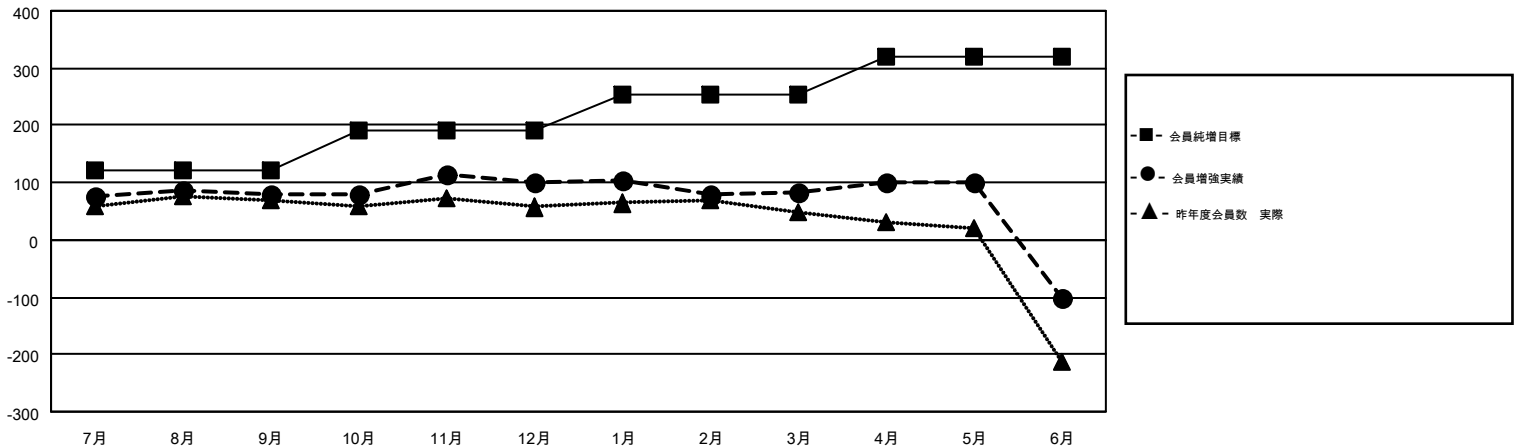

GMT MONTHLY MEMBERSHIP PROGRESS REPORT

Results as of: 6/30/2018

Multiple District 331

LOCATION: JAPAN

GMT: MASAYOSHI MARUYAMA, YASUHISA NAKAMURA

GMT会則地域 5

クラブ				名			
結果: 2017-2018				結果: 2017-2018			
四半期	新クラブ目標	新クラブ	解散クラブ	四半期	会員純増目標	会員増強実績	退会者(転籍を含む)実際
7月/8月/9月	0	0	1	7月/8月/9月	120	185	99
10月/11月/12月	0	1	0	10月/11月/12月	70	114	90
1月/2月/3月	0	0	1	1月/2月/3月	65	122	140
4月/5月/6月	3	0	1	4月/5月/6月	65	135	314

新クラブ目標及び実績累計

会員目標及び実績累計

解散クラブ: 3	166 CLUBS OF 207 一名以上の新会員を登録	男女別 男性 5,732 (80.51%) 女性 1,388 (19.49%)
退会者 物故会員 68 クラブ解散 43 その他 532 合計 643	会員累計データを見るには、ここをクリック	世帯主/家族会員合計 0 国際会費半額の家族会員 0